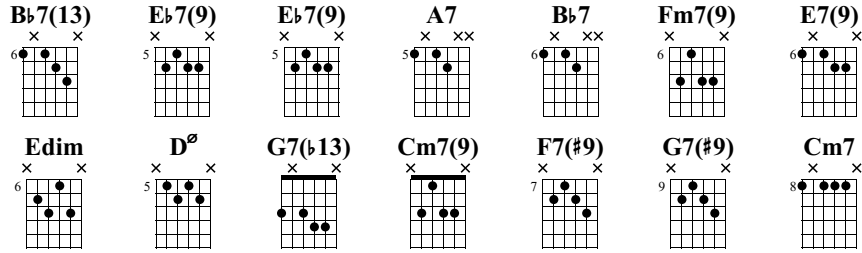

# Walking Bass and Chords - Bb Blues

Jens Larsen

<http://www.jenslarsen.nl>

Standard tuning

♩ = 165

Example 1 - Walking Bass

**Bb7 Eb7 Bb7 Fm7 E7**

*mf*

**Eb7 Edim Bb7 Dø G7**

**Cm7 F7 Bb7 G7 Cm7 F7**

Example 2 - Chords

**Bb7(13) Eb7(9) A7 Bb7 Fm7(9) E7(9) Eb7(9) Edim Bb7(13) Dø G7(b13)**

**Cm7(9)**      **F7(#9)**      **Bb7**      **G7(#9)**      **Cm7**      **F7(#9)**