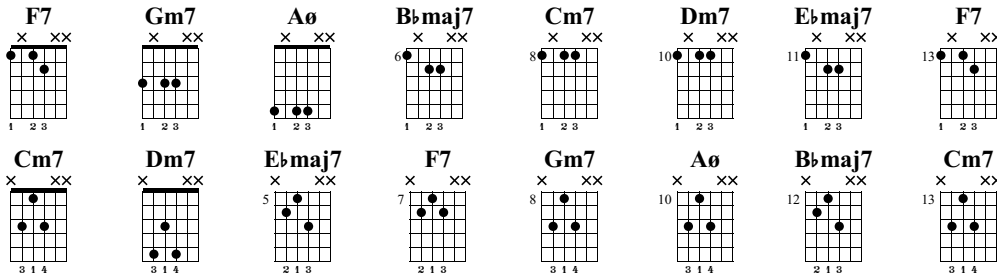

Easy Autumn Leaves Chord Melody

Jens Larsen
www.jenslarsen.nl

Standard tuning

♩ = 120

Example 1 - Shell Voicings - Root on 6th String

od. guit.

F7 Gm7 Aø Bbmaj7 Cm7 Dm7 Ebmaj7 F7

T							
A	2	3	5	7	8	10	12
B	1	3	5	7	8	10	12
B	1	3	5	6	8	10	11
							13

Example 2 - Shell Voicings - Root on 5th String

Cm7 Dm7 Ebmaj7 F7 Gm7 Aø Bbmaj7 Cm7

T							
A	3	5	7	8	10	12	15
B	1	3	5	7	8	10	13
B	3	5	6	8	10	12	15